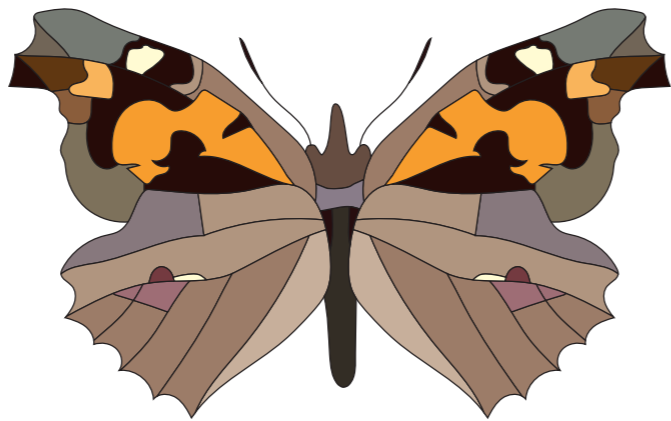

Nappali pávaszem
Inachis io ♀

Fehéröves szénalepke (fonák)
Coenonympha arcania ♀

Kis fehérsávospoke (fonák)
Neptis sappho ♂

Csőröslépké (fonák)
Libythea celtis ♂

Málna gyöngyházlepke (fonák)
Brenthis daphne ♂

Vörös rókalépké
Nymphalis xanthomelas ♂