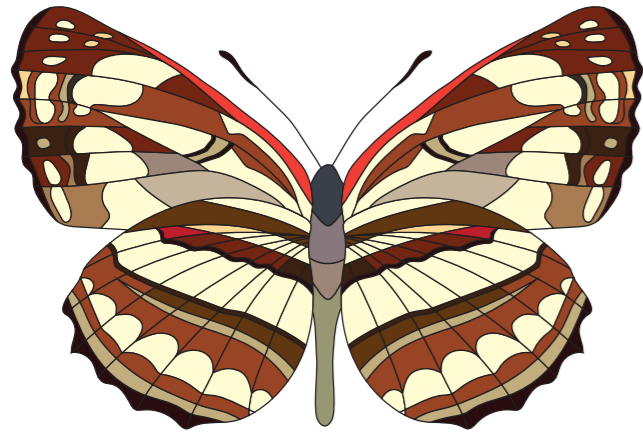

Nappali pávaszem ♀
Inachis io

Fehéröves szénalepke (fonák) ♀
Coenonympha arcania

Kis fehérsávospoke (fonák) ♂
Neptis sappho

Csőröslépké (fonák) ♂
Libythea celtis

Málna gyöngyházlepke (fonák) ♂
Brenthis daphne

Vörös rókalépké ♂
Nymphalis xanthomelas