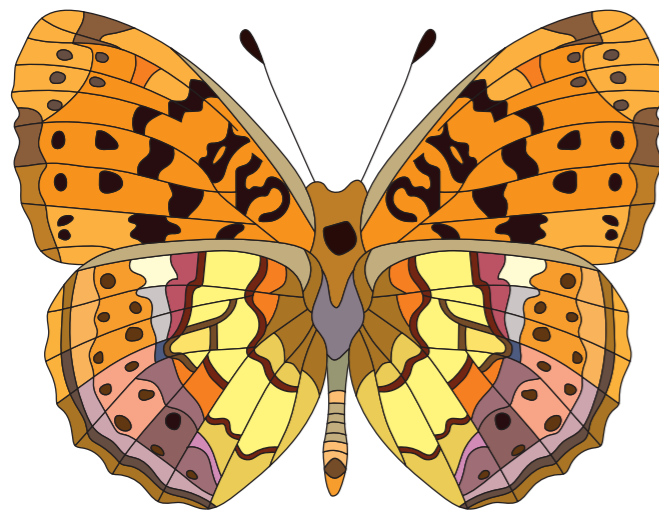

Nappali pávaszem
Inachis io ♀

Fehéröves szénalepke (fonák)
Coenonympha arcania ♀

Kis fehérsávospoke (fonák)
Neptis sappho ♂

Csőröslépké (fonák)
Libythea celtis ♂

Málna gyöngyházlepke (fonák)
Brenthis daphne ♂

Vörös rókalépké
Nymphalis xanthomelas ♂