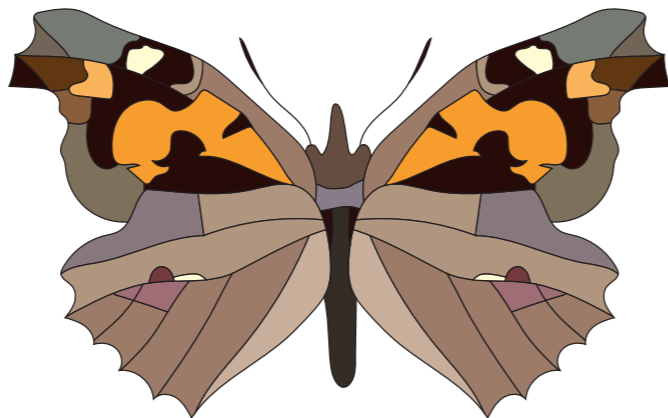

Nappali pávaszem ♀
Inachis io

Fehéröves szénalepke (fonák) ♀
Coenonympha arcania

Kis fehérsávospoke (fonák) ♂
Neptis sappho

Csőröslépké (fonák) ♂
Libythea celtis

Málna gyöngyházlepke (fonák) ♂
Brenthis daphne

Vörös rókalépké ♂
Nymphalis xanthomelas