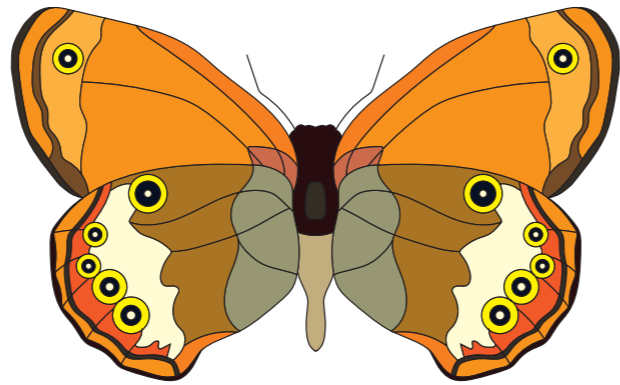

Nappali pávaszem
Inachis io ♀

Fehéröves szénalepke (fonák)
Coenonympha arcania ♀

Kis fehérsávospoke (fonák)
Neptis sappho ♂

Csőröslépké (fonák)
Libythea celtis ♂

Málna gyöngyházlepke (fonák)
Brenthis daphne ♂

Vörös rókalépké
Nymphalis xanthomelas ♂