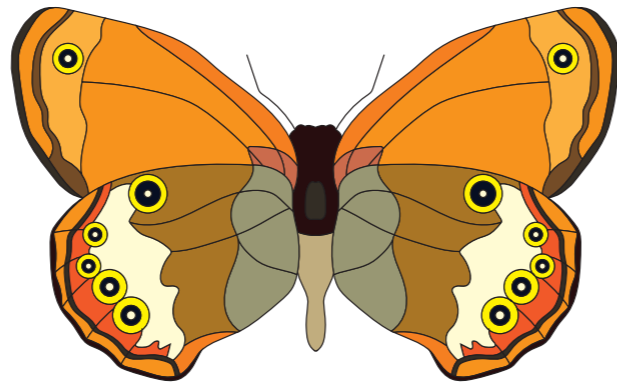

Nappali pávaszem ♀
Inachis io

Fehéröves szénalepke (fonák) ♀
Coenonympha arcania

Kis fehérsávospoke (fonák) ♂
Neptis sappho

Csőröslépké (fonák) ♂
Libythea celtis

Málna gyöngyházlepke (fonák) ♂
Brenthis daphne

Vörös rókalépké ♂
Nymphalis xanthomelas