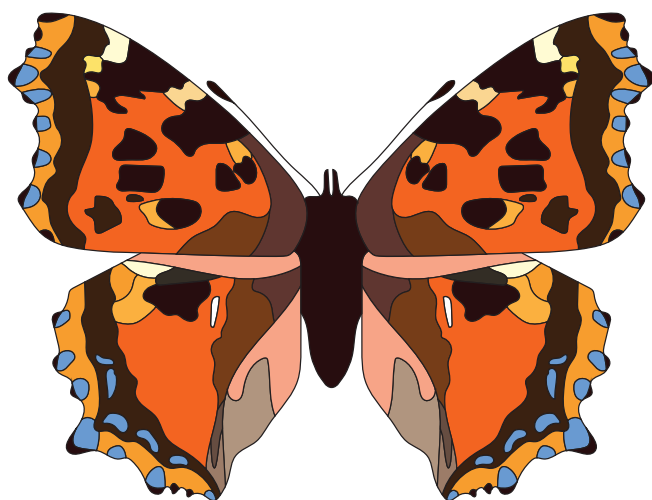

Nappali pávaszem ♀  
*Inachis io*

Fehéröves szénalepke (fonák) ♀  
*Coenonympha arcania*

Kis fehérsávospoke (fonák) ♂  
*Neptis sappho*

Csőröslépké (fonák) ♂  
*Libythea celtis*

Málna gyöngyházlepke (fonák) ♂  
*Brenthis daphne*

Vörös rókalépké ♂  
*Nymphalis xanthomelas*