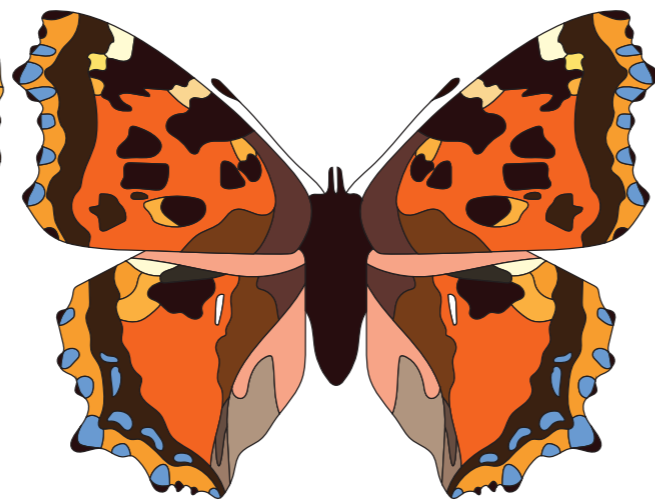

Nappali pávaszem ♀
Inachis io

Fehéröves szénalepke (fonák) ♀
Coenonympha arcania

Kis fehérsávospoke (fonák) ♂
Neptis sappho

Csőröslépké (fonák) ♂
Libythea celtis

Málna gyöngyházlepke (fonák) ♂
Brenthis daphne

Vörös rókalépké ♂
Nymphalis xanthomelas