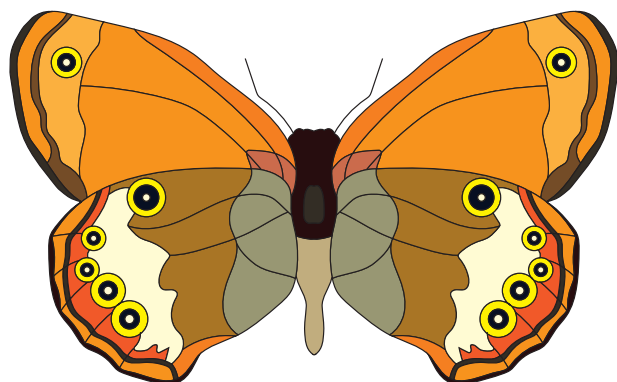

Nappali pávaszem ♀  
*Inachis io*

Fehéröves szénalepke (fonák) ♀  
*Coenonympha arcania*

Kis fehérsávospoke (fonák) ♂  
*Neptis sappho*

Csőröslépké (fonák) ♂  
*Libythea celtis*

Málna gyöngyházlepke (fonák) ♂  
*Brenthis daphne*

Vörös rókalépké ♂  
*Nymphalis xanthomelas*