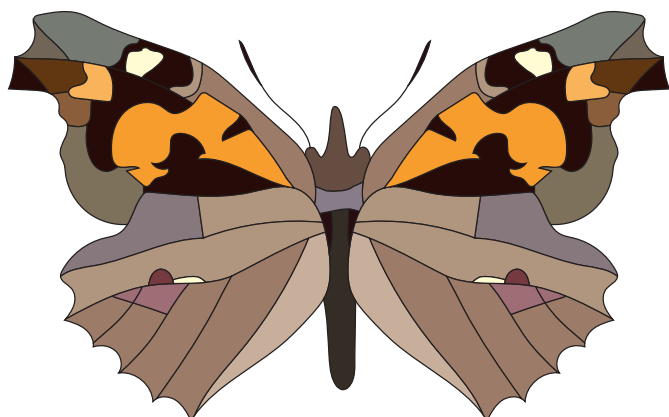

Nappali pávaszem ♀  
*Inachis io*

Fehéröves szénalepke (fonák) ♀  
*Coenonympha arcania*

Kis fehérsávospoke (fonák) ♂  
*Neptis sappho*

Csőröslépké (fonák) ♂  
*Libythea celtis*

Málna gyöngyházlepke (fonák) ♂  
*Brenthis daphne*

Vörös rókalépké ♂  
*Nymphalis xanthomelas*