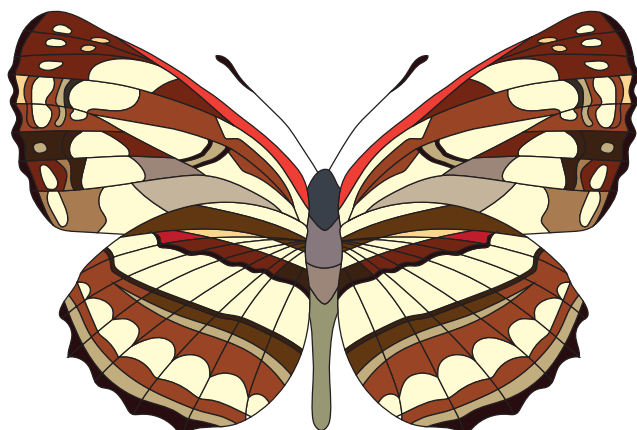

Nappali pávaszem ♀  
*Inachis io*

Fehéröves szénalepke (fonák) ♀  
*Coenonympha arcania*

Kis fehérsávospoke (fonák) ♂  
*Neptis sappho*

Csőröslépké (fonák) ♂  
*Libythea celtis*

Málna gyöngyházlepke (fonák) ♂  
*Brenthis daphne*

Vörös rókalépké ♂  
*Nymphalis xanthomelas*