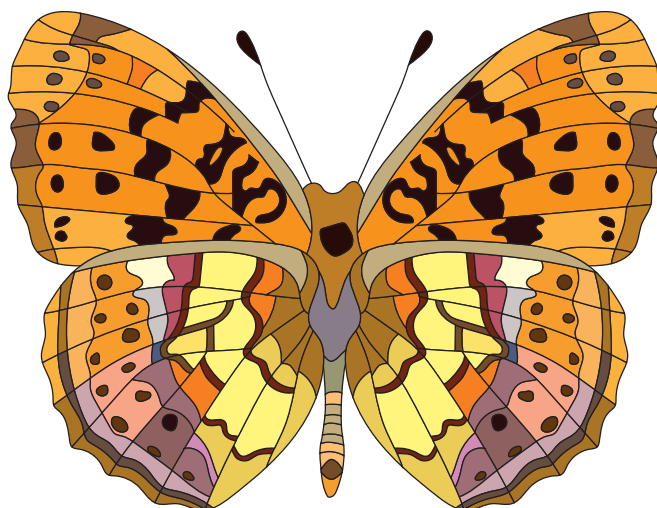

Nappali pávaszem ♀  
*Inachis io*

Fehéröves szénalepke (fonák) ♀  
*Coenonympha arcania*

Kis fehérsávospoke (fonák) ♂  
*Neptis sappho*

Csőröslépké (fonák) ♂  
*Libythea celtis*

Málna gyöngyházlepke (fonák) ♂  
*Brenthis daphne*

Vörös rókalépké ♂  
*Nymphalis xanthomelas*