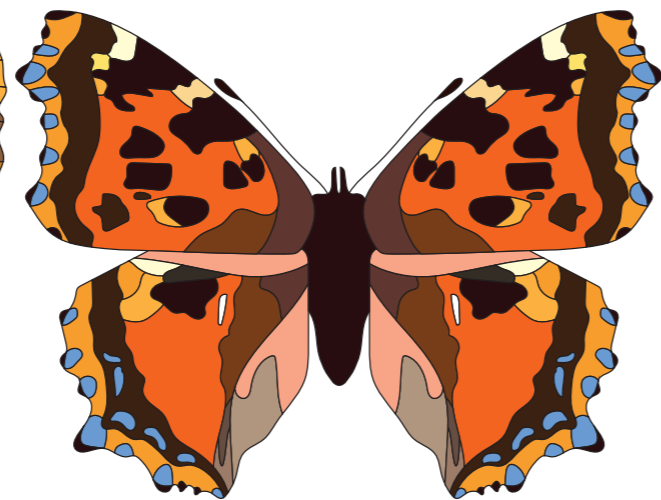

Nappali pávaszem
Inachis io ♀

Fehéröves szénalepke (fonák)
Coenonympha arcania ♀

Kis fehérsávospoke (fonák)
Neptis sappho ♂

Csőröslépké (fonák)
Libythea celtis ♂

Málna gyöngyházlepke (fonák)
Brenthis daphne ♂

Vörös rókalépké
Nymphalis xanthomelas ♂