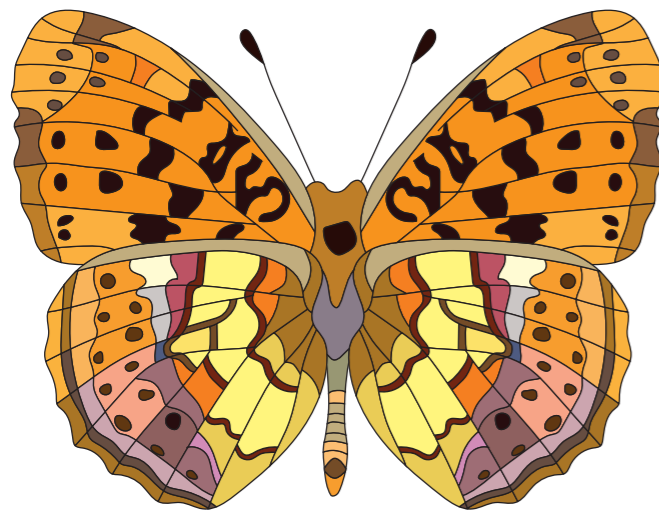

Nappali pávaszem ♀
Inachis io

Fehéröves szénalepke (fonák) ♀
Coenonympha arcania

Kis fehérsávospoke (fonák) ♂
Neptis sappho

Csőröslépké (fonák) ♂
Libythea celtis

Málna gyöngyházlepke (fonák) ♂
Brenthis daphne

Vörös rókalépké ♂
Nymphalis xanthomelas