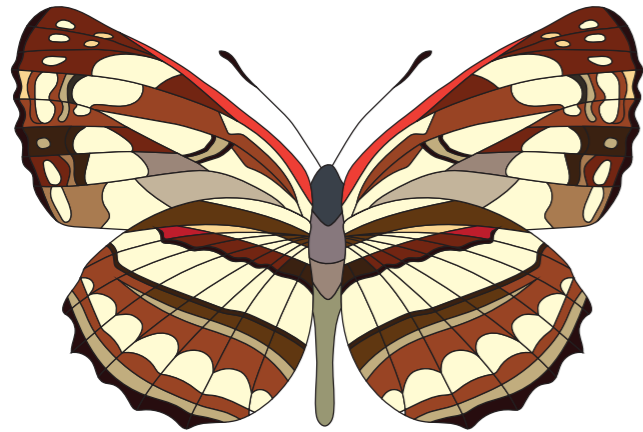

Nappali pávaszem
Inachis io ♀

Fehéröves szénalepke (fonák)
Coenonympha arcania ♀

Kis fehérsávospoke (fonák)
Neptis sappho ♂

Csőröslépké (fonák)
Libythea celtis ♂

Málna gyöngyházlepke (fonák)
Brenthis daphne ♂

Vörös rókalépké
Nymphalis xanthomelas ♂